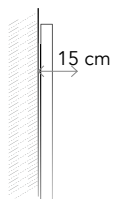

Camerino espejo

Cabinet mirror
Miroir armoirette arrondi

Ø (cm)	Ref	Cod
75	6112	N0275