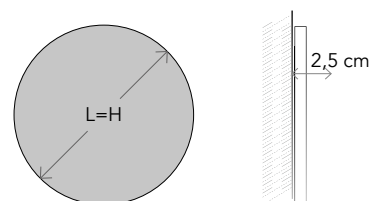

JOHN

Espejo metálico

Metal mirror
Miroir métallique