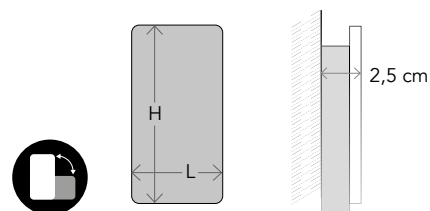

GARY

Espejo metálico

Metal mirror
Miroir métallique