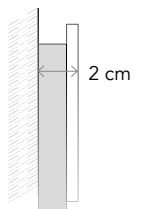

H (cm)	L (cm)	Ref	Cod	Wat	Lumen
74	80	6106	H0215	20	1100