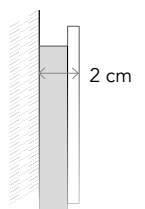

H (cm)	L (cm)	Ref	Cod	Wat	Lumen
90	50	6105	I0194	24	1400