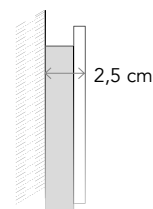

ANITA

Espejo sin luz

Mirror without light
Miroir sans lumière

H (cm)	L (cm)	Ref	Cod
60	60	6706	A0052
60	70	6707	A0054
60	80	6708	A0056
60	100	1245	A0068
60	120	6710	A0080

H (cm)	L (cm)	Ref	Cod
80	60	492	A0055
80	70	6352	A0058
80	80	455	A0063
80	100	494	A0075
80	120	493	A0090