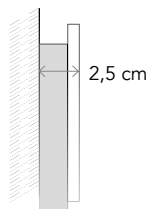

H (cm)	L (cm)	Ref	Cod	Wat	Lumen
90	50	2091	A0183	24	1350