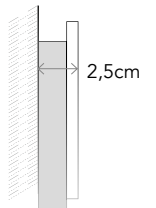

FENIX

Espejo LED

LED Mirror

Miroir LED

H (cm)	L (cm)	Ref	Cod	Wat	Lumen
80	60	2078	F0225	19,2	1920
80	80	2178	F0235	22,4	2240
80	100	2278	F0245	25,6	2560
80	120	2378	F0255	28,8	2880

H (cm)	L (cm)	Ref	Cod	Wat	Lumen
80	60	7078	F0225	19,2	1920
80	80	7178	F0235	22,4	2240
80	100	7278	F0245	25,6	2560
80	120	7378	F0255	28,8	2880

OPCIONAL

B0060

A0028