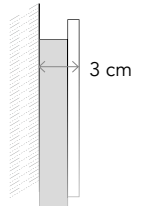

H (cm)	L (cm)	Ref	Cod	Wat	Lumen
80	60	7077	A0223	11,2	1120
80	80	7177	A0248	14,4	1440
80	100	7277	A0277	17,6	1760
80	120	7377	A0283	20,8	2080
80	140	7477	A0293	24	2400

OPCIONAL

REBECA

Espejo LED

LED Mirror

Miroir LED

Ø (cm)	Ref	Cod	Wat	Lumen
70	2183	R0253	14,7	1470
80	2083	R0274	16,8	1680
100	2283	R0323	22,2	2220
120	2383	R0362	29	2900

Ø (cm)	Ref	Cod	Wat	Lumen
70	7183	R0253	14,7	1470
80	7083	R0274	16,8	1680
100	7283	R0323	22,2	2220
120	7383	R0362	29	2900