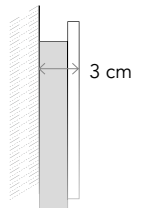

CIRO

Espejo LED pintado

Painted LED mirror

Miroir LED peint

Ø (cm)	Ref	Cod	Wat	Lumen
60	6118	C0228	14,7	1470
80	6119	C0255	19,4	1940
90	6120	C0280	22,2	2220
100	6121	C0308	24,8	2480
120	6122	C0333	29,5	2950
140	6123	C0360	35,4	3540

Ø (cm)	Ref	Cod	Wat	Lumen
60	7118	C0228	14,7	1470
80	7119	C0255	19,4	1940
90	7120	C0280	22,2	2220
100	7121	C0308	24,8	2480
120	7122	C0333	29,5	2950
140	7123	C0360	35,4	3540