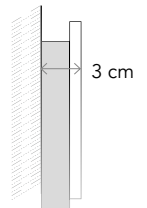

BAY

Espejo LED pintado

Painted LED mirror

Miroir LED peint

6500K

H (cm)	L (cm)	Ref	Cod	Wat	Lumen
80	50	6124	B0220	19,4	1940
80	80	6125	B0252	24,2	2420
80	100	6126	B0275	27,4	2740
80	120	6127	B0295	30,6	3060
80	140	6128	B0318	33,8	3380

3000K

H (cm)	L (cm)	Ref	Cod	Wat	Lumen
80	50	7124	B0220	19,4	1940
80	80	7125	B0252	24,2	2420
80	100	7126	B0275	27,4	2740
80	120	7127	B0295	30,6	3060
80	140	7128	B0318	33,8	3380