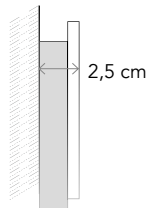

POLUX

Espejo LED

LED Mirror

Miroir LED

6500K

Ø (cm)	Ref	Cod	Wat	Lumen
70	2185	P0154	13	1074
80	2085	P0162	16	1610
100	2285	P0184	22	2290
120	2385	P0210	25	2560

3000K

Ø (cm)	Ref	Cod	Wat	Lumen
70	7185	P0154	13	1074
80	7085	P0162	16	1610
100	7285	P0184	22	2290
120	7385	P0210	25	2560