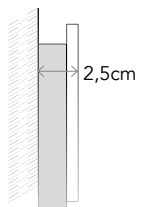

H (cm)	L (cm)	Ref	Cod	Wat	Lumen
60	60	2186	R0162	15	960
60	60	2187 sin asa	R0145	15	960