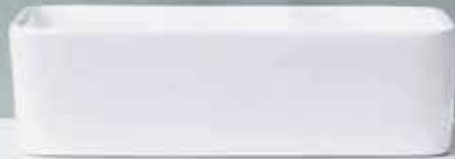

VEGA

Espejo LED

LED Mirror

Miroir LED

6500K

Ø (cm)	Ref	Cod	Wat	Lumen
70	2184	V0147	13	1074
80	2084	V0155	16	1610
100	2384	V0178	22	2290
120	2484	V0202	25	2560

3000K

Ø (cm)	Ref	Cod	Wat	Lumen
70	7184	V0147	13	1074
80	7084	V0155	16	1610
100	7384	V0178	22	2290
120	7484	V0202	25	2560