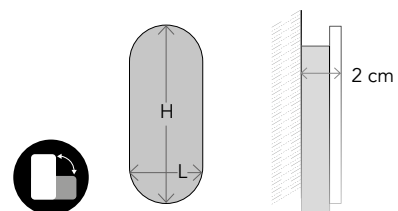

JOHN

Espejo metálico

Metal mirror
 Miroir métallique

Colorido marco

H (cm)	L (cm)	Ref	Cod
90	50	6129	R0220
100	50	6130	R0225
120	50	6131	R0230
140	50	6132	R0295

ROY

Espejo metálico

Metal mirror
Miroir métallique