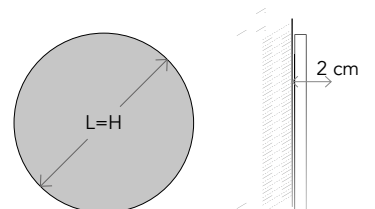

Ø (cm)	Ref	Cod
75	6112	N0275

BERTA

Espejo metálico

Metal mirror
Miroir métallique

Colorido marco

Ø (cm)	Ref	Cod
55	6100	B0069
65	6101	B0089
75	6102	B0103

Colorido marco

Ø (cm)	Ref	Cod
60	6107	J0185
80	6108	J0188
100	6109	J0233
120	6110	J0280
140	6111	J0398