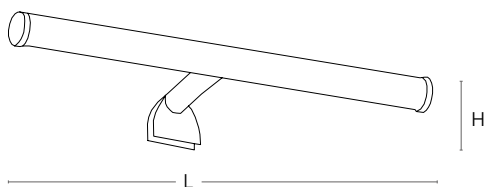

H (cm)	L (cm)	Ref	Cod	Wat	Lumen
4	30	433	F023	5	500
4	60	434	F027	7	700

Cromo - PVC
Chrome - PVC
Chrome - PVC

BOB

Aplique de baño

Apply bathroom
Applique salle de bains

H (cm)	L (cm)	Ref	Cod	Wat	Lumen	Cromo - PVC Chrome - PVC Chrome - PVC
5,3	40	408	B024	6	750	