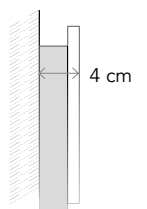

H (cm)	L (cm)	Ref	Cod	Wat	Lumen
90	50	6104	G0205	24	1200