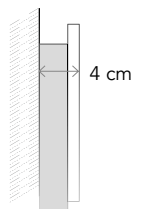

Ø (cm)	Ref	Cod	Wat	Lumen
80	6103	I0210	22	1150