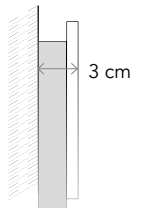

ADAM

Espejo LED

LED Mirror

Miroir LED

H (cm)	L (cm)	Ref	Cod	Wat	Lumen
80	60	2077	A0223	11,2	1120
80	80	2177	A0248	14,4	1440
80	100	2277	A0277	17,6	1760
80	120	2377	A0283	20,8	2080
80	140	2477	A0293	24	2400

H (cm)	L (cm)	Ref	Cod	Wat	Lumen
80	60	7077	A0223	11,2	1120
80	80	7177	A0248	14,4	1440
80	100	7277	A0277	17,6	1760
80	120	7377	A0283	20,8	2080
80	140	7477	A0293	24	2400

OPCIONAL