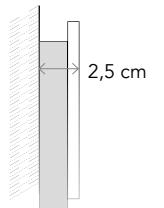

Ø (cm)	Ref	Cod	Wat	Lumen
70	7185	P0154	13	1074
80	7085	P0162	16	1610
100	7285	P0184	22	2290
120	7385	P0210	25	2560

VEGA

Espejo LED

LED Mirror

Miroir LED

6500K

Ø (cm)	Ref	Cod	Wat	Lumen
70	2184	V0147	13	1074
80	2084	V0155	16	1610
100	2384	V0178	22	2290
120	2484	V0202	25	2560