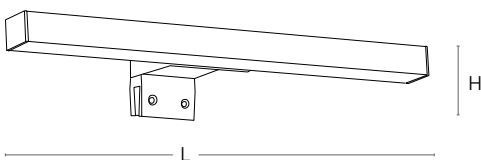

YUMA Negro

Aplique de baño

Apply bathroom
Applique salle de bains

H (cm)	L (cm)	Ref	Cod	Wat	Lumen
4	30	327	Y030	5	400
4	60	329	Y037	8	600

Negro - PVC
Black - PVC
Noir - PVC

FRED

Aplique de baño

Apply bathroom
Applique salle de bains