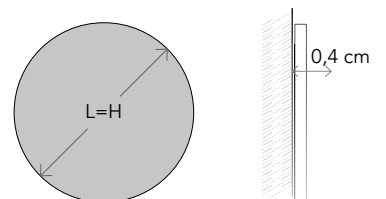

Ø (cm)	Ref	Cod
60	2094	S0057
70	2182	S0067
80	2082	S0072

ANITA

Espejo sin luz

Mirror without light
Miroir sans lumière

H (cm)	L (cm)	Ref	Cod
60	60	6706	A0052
60	70	6707	A0054
60	80	6708	A0056
60	100	1245	A0068
60	120	6710	A0080