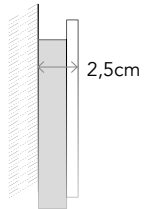

LED Mirror
Miroir LED

H (cm)	L (cm)	Ref	Cod	Wat	Lumen
80	60	4061	L0112	6	560
80	80	4081	L0130	8	800
80	100	4101	L0144	10	1030
80	120	4121	L0157	10	1030

H (cm)	L (cm)	Ref	Cod	Wat	Lumen
80	60	4060	L0139	6	560
80	80	4080	L0153	8	800
80	100	4100	L0165	10	1030
80	120	4120	L0176	10	1030