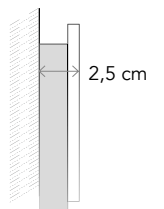

H (cm)	L (cm)	Ref	Cod	Wat	Lumen
70	80	2092	V0186	21	1580